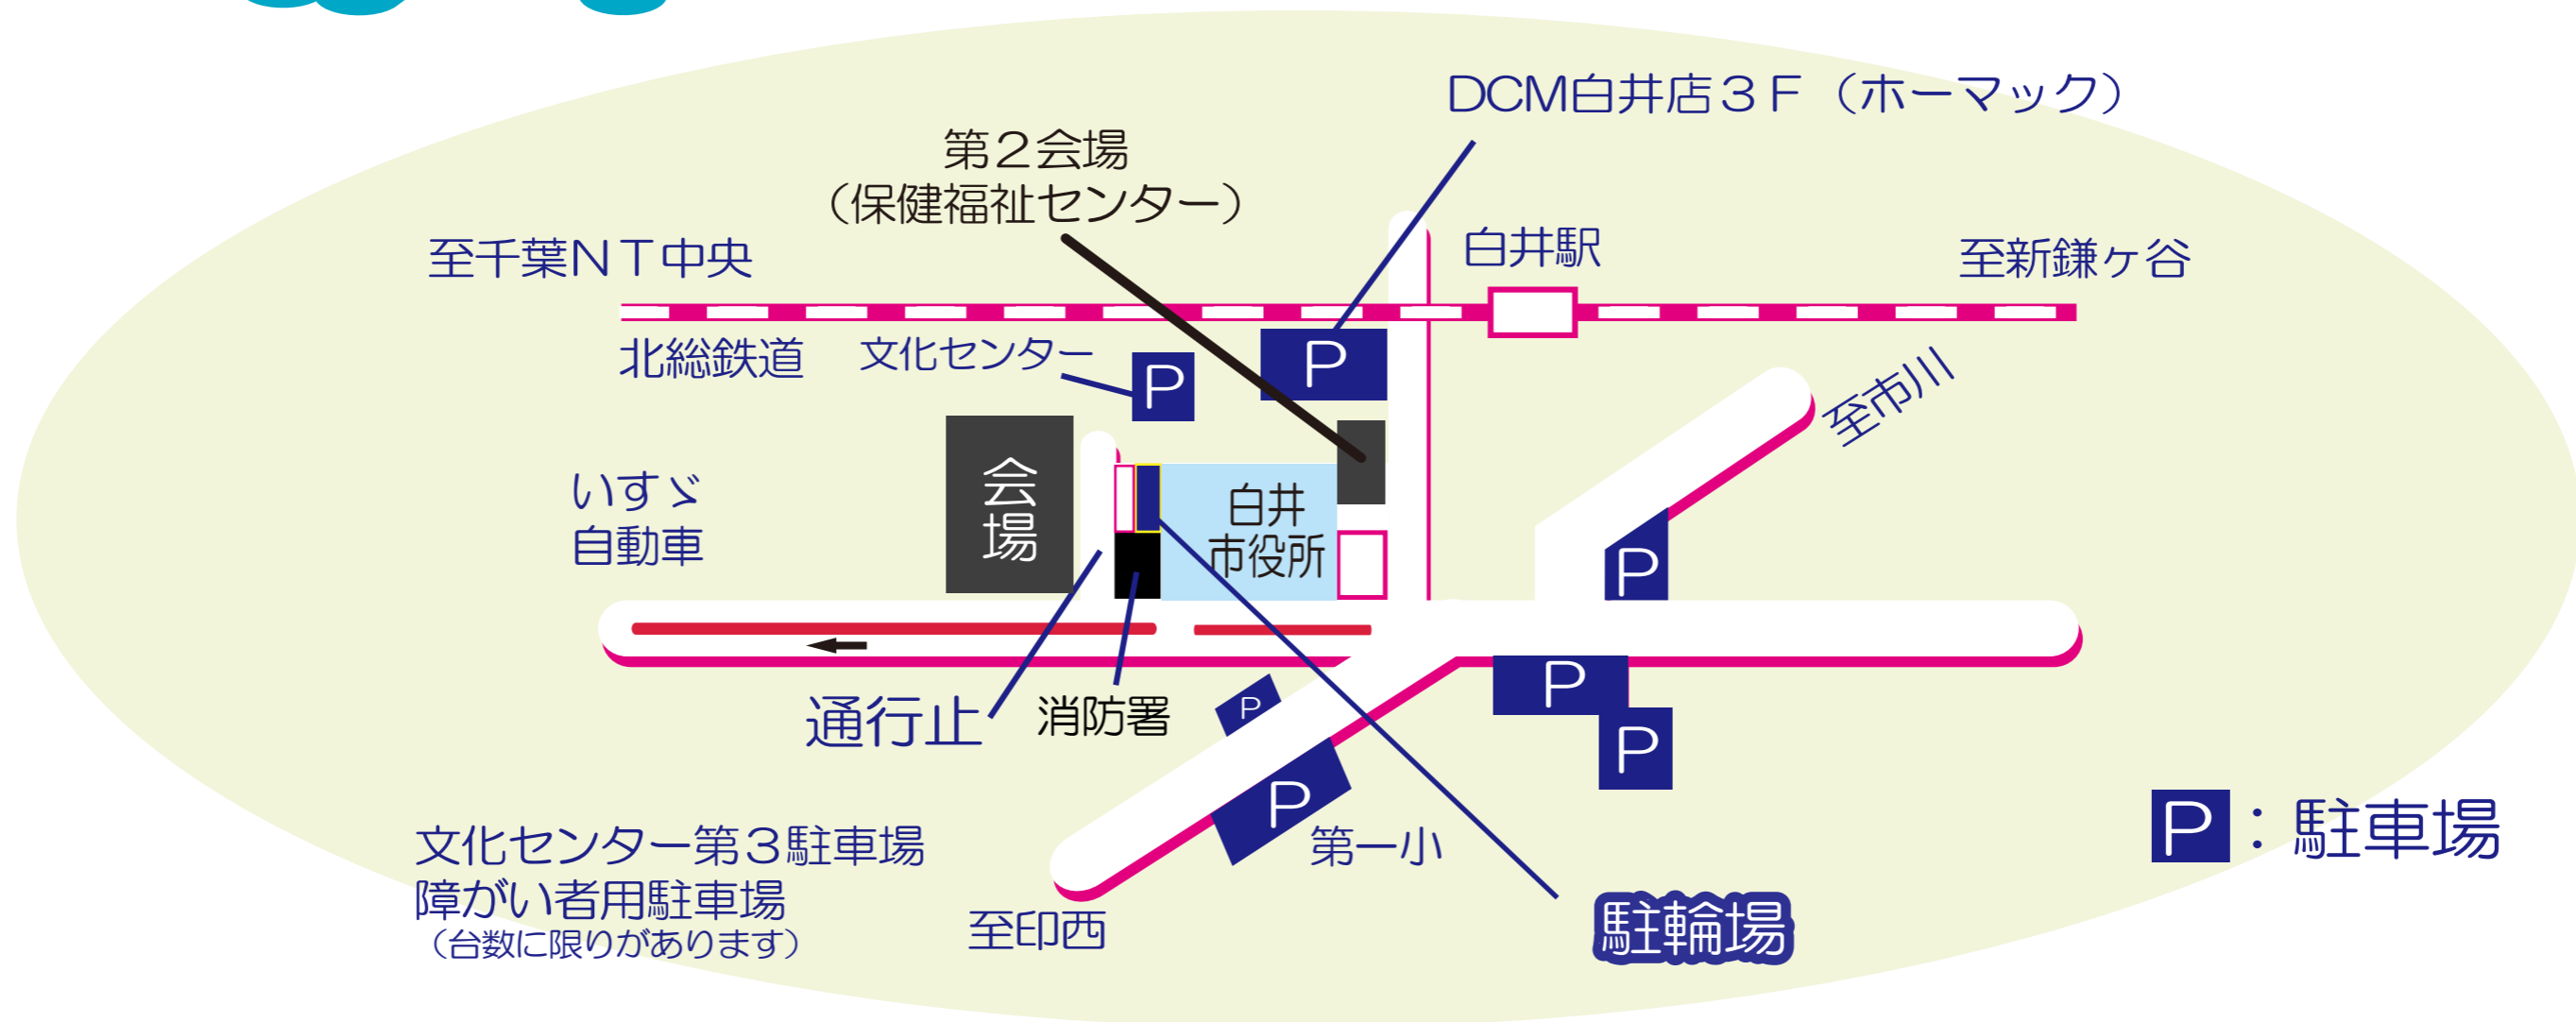

会場・駐車場・駐輪場のご案内

※一般駐車場は午前8時30分以降となります。

※DCM白井店3F (ホームック) 駐車場は午前9時30分以降となります。

※第一小学校駐車場は雨天時使用できません。

※文化センター(文化会館・図書館・郷土資料館・プラネタリウム館) は臨時休館します。